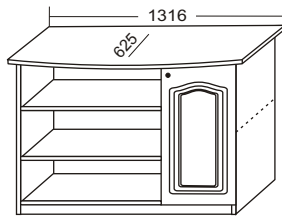

# Tina **tömör bükkfa** ajtós széles komódok elem- és vevői árjegyzéke:

Érvényes: 2012.01.01-től  
Frissítve: 2012.03.14.

Bútor frontjaink minden részét valódi tömör tölgy, erdei vadcsereznyre és bükkfából készítjük!

[ 18 év tapasztalattal ]

Magasság: 961

Elem:	T 50	T 51	T 52	T 53	T 54
Méret széles.-mély.:	1286x560	1286x560	1286x560	1286x560	1286x560
Ajánlott ár:	104.000,-	104.000,-	108.500,-	108.500,-	108.500,-

Magasság: 961

Elem:	T 55	T 56	T 57	T 58	T 59
Méret széles.-mély.:	1286x560	1286x560	1286x560	1286x560	1286x560
Ajánlott ár:	114.000,-	114.000,-	114.000,-	114.000,-	116.500,-

Magasság: 961

Elem:	T 60	T 61	T 62	T 63	T 64
Méret széles.-mély.:	1286x560	1286x560	1286x560	1286x560	1286x560
Ajánlott ár:	116.500,-	121.500,-	124.500,-	128.500,-	128.500,-