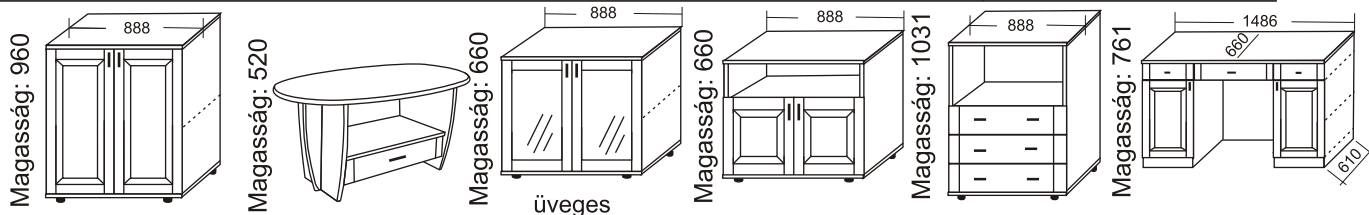

BALÁZS tömör bükkfa ajtós bútorcsalád elem- és vevői árjegyzéke:

Balázs akciós összeállítás (B8,B27,B33,B3,B28,B37,B18) Ajánlott ár: 378.500.-

Hossza: 3486 mm

Érvényes: 2012.01.01-től

Frissítve: 2012.05.14.

Elem:	B 1	B 2	B 3	B 4	B 5	B 6	B 7	B 8
Méret széles.-mély.:	382x382	428x382	428x382	858x382	825x825x382	858x382	858x382	858x562
Ajánlott ár:	26.500,-	64.000,-	79.500,-	97.000,-	106.500,-	90.000,-	137.000,-	138.500,-

Bútor frontjaink minden részét valódi tömör tölgy, erdei vadcsereznyre és bükkfából készítjük! [18 év tapasztalattal]

Elem:	B 11	B 12	B 13	B 14	B 15	B 16	B 17	B 18
Méret széles.-mély.:	428x562	428x382	858x382	858x382	858x382	428x382	428x382	428x382
Ajánlott ár:	80.000,-	57.500,-	93.500,-	41.500,-	80.000,-	33.500,-	52.000,-	57.000,-

Elem:	B 20	B 21	B 22	B 23	B 24	B 25
Méret széles.-mély.:	858x562	1100x600	858x562	858x562	858x382	1456x610
Ajánlott ár:	83.500,-	79.500,-	66.500,-	62.000,-	73.500,-	146.500,-

Elem:	B 27	B 28	B 29	B 30	B 31	B 32
Méret széles.-mély.:	858x562	858x382	858x562	858x382	1286x560	1286x560
Ajánlott ár:	56.500,-	63.500,-	52.500,-	37.500,-	110.000,-	134.500,-