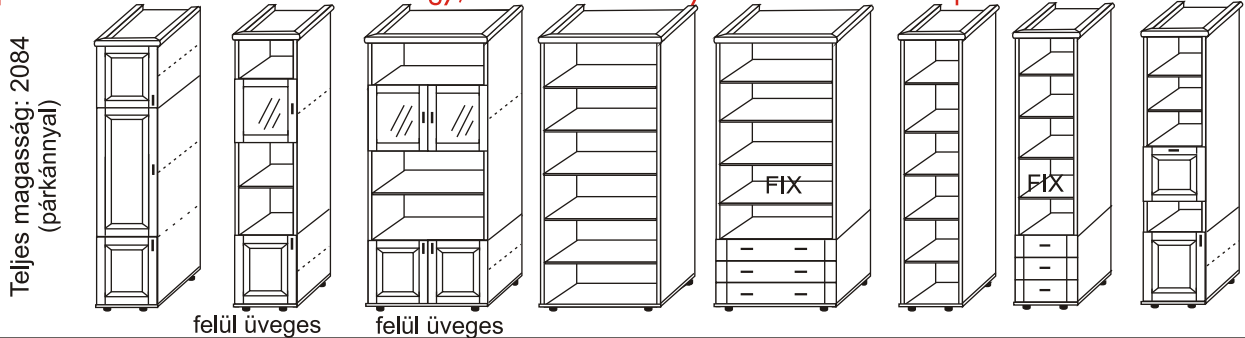

BALÁZS tömör bükkfa ajtós bútorcsalád elem- és vevői árjegyzéke:

Balázs akciós összeállítás (B8,B27,B33,B3,B28,B37,B18) Ajánlott ár: 378.500.-

Hossza: 3486 mm

Érvényes: 2012.01.01-től

Frissítve: 2012.05.14.

Elem:	B 1	B 2	B 3	B 4	B 5	B 6	B 7	B 8
Méret széles.-mély.:	382x382	428x382	428x382	858x382	825x825x382	858x382	858x382	858x562
Ajánlott ár:	26.500,-	64.000,-	79.500,-	97.000,-	106.500,-	90.000,-	137.000,-	138.500,-

Bútor frontjaink minden részét valódi tömör tölgy, erdei vadcsereznyre és bükkfából készítjük! [18 év tapasztalattal]

Elem:	B 11	B 12	B 13	B 14	B 15	B 16	B 17	B 18
Méret széles.-mély.:	428x562	428x382	858x382	858x382	858x382	428x382	428x382	428x382
Ajánlott ár:	80.000,-	57.500,-	93.500,-	41.500,-	80.000,-	33.500,-	52.000,-	57.000,-

Elem:	B 20	B 21	B 22	B 23	B 24	B 25
Méret széles.-mély.:	858x562	1100x600	858x562	858x562	858x382	1456x610
Ajánlott ár:	83.500,-	79.500,-	66.500,-	62.000,-	73.500,-	146.500,-

Elem:	B 27	B 28	B 29	B 30	B 31	B 32
Méret széles.-mély.:	858x562	858x382	858x562	858x382	1286x560	1286x560
Ajánlott ár:	56.500,-	63.500,-	52.500,-	37.500,-	110.000,-	134.500,-