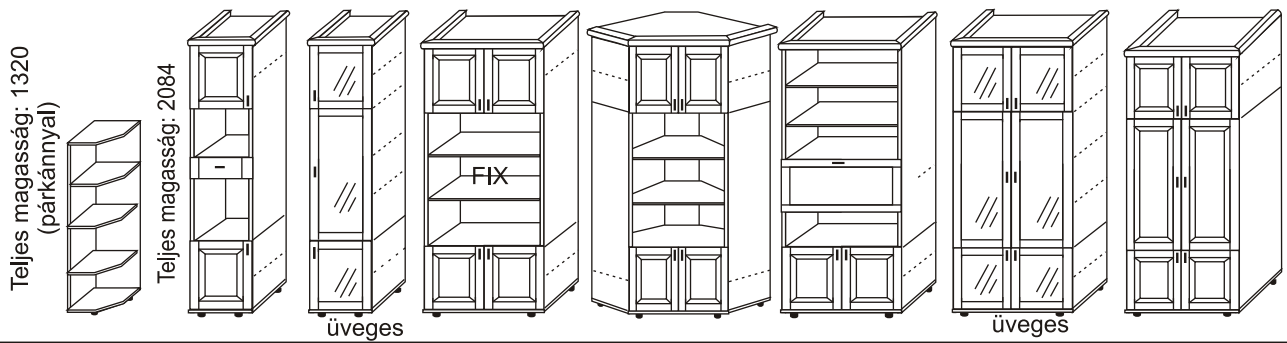

BALÁZS tömör bükkfa ajtós bútorcsalád elem- és vevői árjegyzéke:

Balázs akciós összeállítás (B8,B27,B33,B3,B28,B37,B18) Ajánlott ár: 378.500.-

Hossza: 3486 mm

Érvényes: 2012.01.01-től

Frissítve: 2012.05.14.

Elem:	B 1	B 2	B 3	B 4	B 5	B 6	B 7	B 8
Méret széles.-mély.:	382x382	428x382	428x382	858x382	825x825x382	858x382	858x382	858x562
Ajánlott ár:	26.500,-	64.000,-	79.500,-	97.000,-	106.500,-	90.000,-	137.000,-	138.500,-

Bútor frontjaink minden részét valódi tömör tölgy, erdei vadcsereznyre és bükkfából készítjük! [18 év tapasztalattal]

Elem:	B 11	B 12	B 13	B 14	B 15	B 16	B 17	B 18
Méret széles.-mély.:	428x562	428x382	858x382	858x382	858x382	428x382	428x382	428x382
Ajánlott ár:	80.000,-	57.500,-	93.500,-	41.500,-	80.000,-	33.500,-	52.000,-	57.000,-

Elem:	B 20	B 21	B 22	B 23	B 24	B 25
Méret széles.-mély.:	858x562	1100x600	858x562	858x562	858x382	1456x610
Ajánlott ár:	83.500,-	79.500,-	66.500,-	62.000,-	73.500,-	146.500,-

Elem:	B 27	B 28	B 29	B 30	B 31	B 32
Méret széles.-mély.:	858x562	858x382	858x562	858x382	1286x560	1286x560
Ajánlott ár:	56.500,-	63.500,-	52.500,-	37.500,-	110.000,-	134.500,-