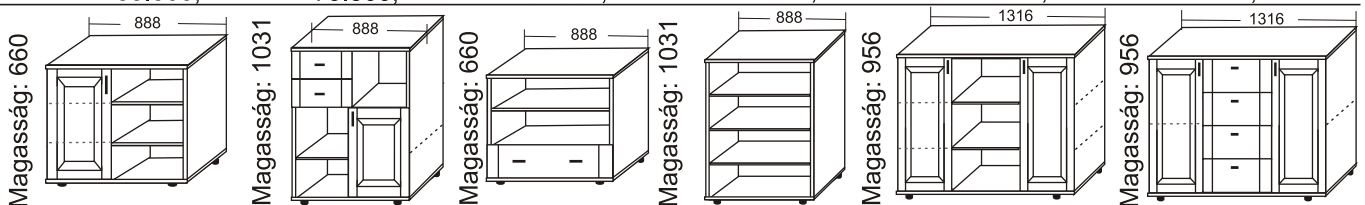

BALÁZS tömör bükkfa ajtós bútorcsalád elem- és vevői árjegyzéke:

Balázs akciós összeállítás (B8,B27,B33,B3,B28,B37,B18) Ajánlott ár: 378.500.-

Hossza: 3486 mm

Érvényes: 2012.01.01-től

Frissítve: 2012.05.14.

Elem:	B 1	B 2	B 3	B 4	B 5	B 6	B 7	B 8
Méret széles.-mély.:	382x382	428x382	428x382	858x382	825x825x382	858x382	858x382	858x562
Ajánlott ár:	26.500,-	64.000,-	79.500,-	97.000,-	106.500,-	90.000,-	137.000,-	138.500,-

Bútor frontjaink minden részét valódi tömör tölgy, erdei vadcsereznyre és bükkfából készítjük! [18 év tapasztalattal]

Elem:	B 11	B 12	B 13	B 14	B 15	B 16	B 17	B 18
Méret széles.-mély.:	428x562	428x382	858x382	858x382	858x382	428x382	428x382	428x382
Ajánlott ár:	80.000,-	57.500,-	93.500,-	41.500,-	80.000,-	33.500,-	52.000,-	57.000,-

Elem:	B 20	B 21	B 22	B 23	B 24	B 25
Méret széles.-mély.:	858x562	1100x600	858x562	858x562	858x382	1456x610
Ajánlott ár:	83.500,-	79.500,-	66.500,-	62.000,-	73.500,-	146.500,-

Elem:	B 27	B 28	B 29	B 30	B 31	B 32
Méret széles.-mély.:	858x562	858x382	858x562	858x382	1286x560	1286x560
Ajánlott ár:	56.500,-	63.500,-	52.500,-	37.500,-	110.000,-	134.500,-