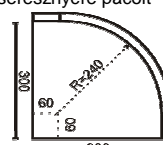

Szálirány = szélességi méret , kivétel 1-1 bajuszív oldalt.

Magasság 120-mm felett egyenes vagy íves belső marás, alatta csak

körbemarva. Szélesség 185-ig íves marás, alatta 160-ig egyenes, alatta csak

körbemarva.

Egyedi fiókelő igényt szerkezeti kialakítás szempontjából (filungos ajtó, telelap,

Színválaszték:

[Ajánlott bútorlap :](#)

-Tölgy- 0. Felületkezelés nélkül

-Tölgy- 1. Natúr lakkozott

-Tölgy- 2. Konyakra pácolt

1. csomós tölgy D704 PR (interspan)

2. 474 s royal tölgy (FALCO)

-Tölgy- 3. Barnára pácolt

3. 441 pác. Tölgy (FALCO)

-Tölgy- 4. Mahagónira pácolt

4. 428 mahagóni (FALCO)

-Bükk- 1. világos bükk

1. világos bükk 438 ME 4 - es

-Bükk- 2. cseresznyére pácolt

2. sötét kaliforniai cseresznye 403 ME 4

Hajlított termékek korpusz mérete