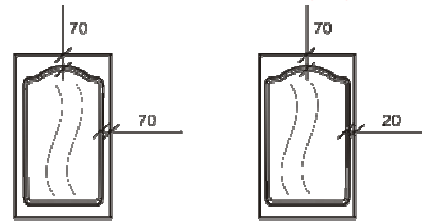

2. ábra (kisymaró)

Szélességi szabályok:

Üveges és filungos ajtó csak 297 mm szélesség-től van,

alatta 296 - 250 mm - ig tele lap íves ajtómarással (1-es ábra - nagymaró),

alatta 249 - 126 mm - ig tele lap íves ajtómarással (2-es ábra - fiókelő maró)

126 mm alatt csak tele lap körbemarva. Szabványon kívüli ajtók min. 280 max.

900 széles lehet a filungos ajtó (aránytalan lehet). 1700mm magasságtól és

597mm szélességtől csak abban az esetben tudunk az ajtó síkjára garanciát

vállalni, ha az ajtó merevítéséről feszítő vasalattal, vagy egyéb módon

gondoskodnak!

1. ábra (nagymaró)