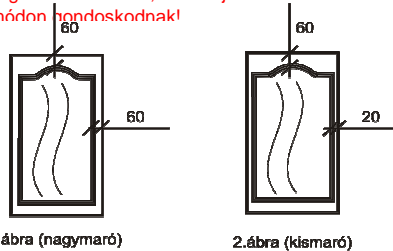

2. ábra (kiókelő)

Egyedi ajtó szabályok

Magassági szabályok:

280 mm magasság alatt nincs üveges és filungos ajtó.

279 - 200 mm - ig tele lap íves ajtómarással (1-es ábra - nagymaró), alatta csak tele lap körbemarva.

Szélességi szabályok: Üveges és filungos ajtó csak 250 mm szélesség-től van, alatta 249 - 200 mm - ig tele lap íves ajtómarással (1-es ábra - nagymaró), alatta 199 - 126 mm - ig telelap íves ajtómarással (2-es ábra - fiókelő maró) 126 mm alatt csak tele lap körbemarva. Szabványon kívüli ajtók min. 280 max. 900 széles lehet a filungos ajtó (aránytalan lehet).

1700mm magasságtól és 597mm szélességtől csak abban az esetben tudunk az ajtó síkjára garanciát vállalni, ha az ajtó merevítéséről feszítő vasalattal, vagy egyéb módon gondoskodnak!

1. ábra (nagymaró)