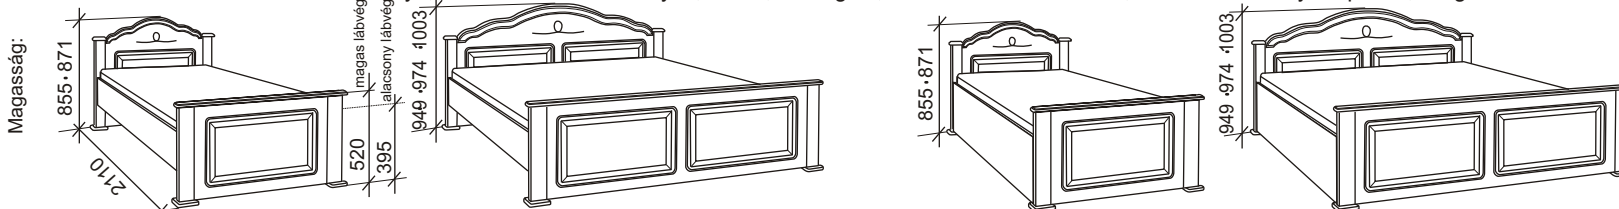

RÉKA, INNOVA, DANI, KRISZTINA, TINA, BALÁZS tömör cseresznye, tölgy-és bükkfa ágyak elem- és kisker árjegyzéke:

Érvényes: 2012.01.01-től

Frissítve: 2011.11.14.

Bútor frontjaink minden részét valódi tömör tölgy, erdei vadcsereznye és bükkfából készítjük!

Megnevezés:	Normál ágy (heverő)						Ágyneműtartós ágy (heverő)					
Szélesség:	910	1010	1510	1710	1910	2110	910	1010	1510	1710	1910	2110
Típus: RÉKA	R80N	R90N	R140N	R160N	R180N	R200N	R80Á	R90Á	R140Á	R160Á	R180Á	R200Á
Ajánlott ár ágyráccsal:	126.000,-	132.000,-	197.000,-	211.000,-	226.500,-	251.500,-	171.000,-	179.500,-	256.000,-	271.500,-	285.000,-	311.000,-
Típus: DANI-KRISZTINA-TINA	D80N	D90N	D140N	D160N	D180N	D200N	D80Á	D90Á	D140Á	D160Á	D180Á	D200Á
Ajánlott ár ágyráccsal:	96.500,-	101.000,-	147.500,-	157.500,-	168.500,-	194.000,-	128.500,-	133.500,-	189.500,-	200.000,-	211.000,-	236.500,-