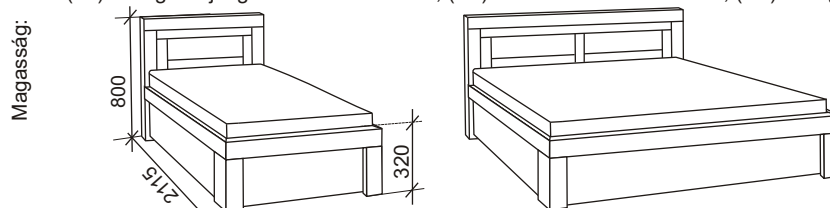

Megnevezés:	Normál ágy (heverő)						Ágyneműtartós ágy (heverő)					
Szélesség:	910	1010	1510	1710	1910	2110	910	1010	1510	1710	1910	2110
Típus: RÉKA	R80N	R90N	R140N	R160N	R180N	R200N	R80Á	R90Á	R140Á	R160Á	R180Á	R200Á
Ajánlott ár ágyráccsal:	126.000,-	132.000,-	197.000,-	211.000,-	226.500,-	251.500,-	171.000,-	179.500,-	256.000,-	271.500,-	285.000,-	311.000,-
Típus: DANI-KRISZTINA-TINA	D80N	D90N	D140N	D160N	D180N	D200N	D80Á	D90Á	D140Á	D160Á	D180Á	D200Á
Ajánlott ár ágyráccsal:	96.500,-	101.000,-	147.500,-	157.500,-	168.500,-	194.000,-	128.500,-	133.500,-	189.500,-	200.000,-	211.000,-	236.500,-

BALÁZS BÜKKFA ÁGYAK

Választható színek: cseresznyére pácolt, világos bükk 8% felárral

Megnevezés:	Normál ágy (heverő)						Ágyneműtartós ágy (heverő)					
Szélesség:	940	1040	1540	1740	1940	2140	940	1040	1540	1740	1940	2140
Típus: BALÁZS	B80N	B90N	B140N	B160N	B180N	B200N	B80Á	B90Á	B140Á	B160Á	B180Á	B200Á
Ajánlott ár ágyráccsal:	89.500,-	93.500,-	132.500,-	142.500,-	153.500,-	179.000,-	123.500,-	126.500,-	174.500,-	186.500,-	196.000,-	221.500,-

INNOVA MINIMÁL STÍLUSÚ TÖLGYFA ÁGYAK

Választható színek: (A): wenge- fejkvég betét: natúr lakkos; (B): natúr lakkos 8% felárral; (C): wenge

Megnevezés:	Ágyneműtartós ágy (heverő)				Ágyneműtartós ágy (franciaágy)			
Szélesség:	915	1015	1515	1715	1915	2115	915	1015
Típus: INNOVA	i80Á	i90Á	i140Á	i160Á	i180Á	i200Á	i80Á	i90Á
Ajánlott ár ágyráccsal:	197.500,-	206.500,-	262.000,-	280.000,-	299.000,-	324.500,-	197.500,-	206.500,-